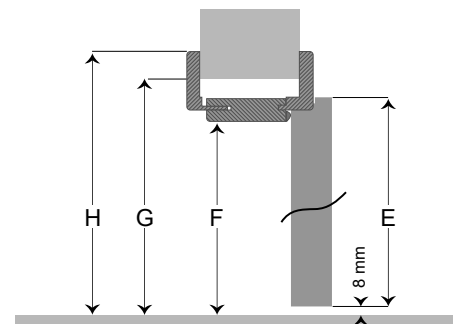

Tabulka rozměrů dveří, zárubní a stavebních otvorů

jmen. rozměr š. x v. (mm)	A šířka křídla	B světlá š. zárubně	C světlá š. otvoru	D celková š. zárubně	E výška křídla	F světlá v. zárubně	G světlá v. otvoru	H celková v. zárubně
600 x 1970	650/620	606	700	750	1985/1970	1970	2020 (2010-2030)	2042
700 x 1970	750/720	706	800	850				
800 x 1970	850/820	806	900	950				
900 x 1970	950/920	906	1000	1050				

Rozměry stavebních otvorů specifických výrobků

typ výrobku	šířka	výška	ostění
Standardní zárubeň	+ 10 cm	min. 201 cm	min. 7 cm
Bezfalcová zárubeň	+ 10 cm	min. 201 cm	min. 8,5 cm
Protipožární zárubeň	+ 12 cm	min. 203 cm	min. 7 cm
Rámová zárubeň	+ 20 cm	min. 207 cm	min. 10 cm
M - kování - zárubeň	+ 10 cm	min. 203 cm	min. 12,5 cm
Skládací - zárubeň	+ 10 cm	min. 203 cm	min. 7 cm
Reverzní - zárubeň	+ 10 cm	min. 203 cm	min. 7 cm
Světlíkové stěny			min. 15 cm