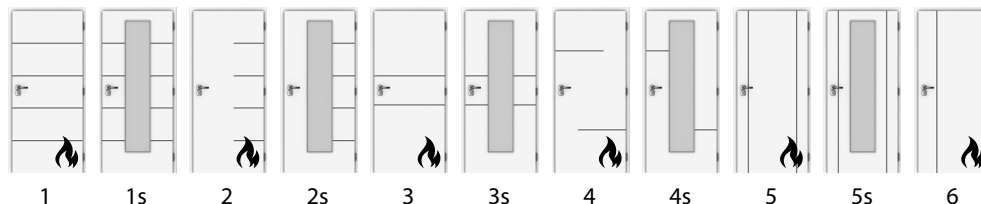

INOX v povrchu zafrézované pásky – imitace nerez

NERO v povrchu zafrézované pásky – černý lesk

pazdeřová deska

v ceně:

příplatky:

	1	1s	2	2s	3	3s	4	4s	5	5s	6
CPL	327,7 €	410,9 €	327,7 €	391,3 €	288,5 €	371,8 €	322,8 €	371,8 €	322,8 €	410,9 €	283,6 €
CPL 3D	337,5 €	420,7 €	337,5 €	401,1 €	298,3 €	381,6 €	332,6 €	381,6 €	332,6 €	420,7 €	293,4 €
CPL Premium	366,9 €	450,1 €	366,9 €	430,5 €	327,7 €	410,9 €	362,0 €	410,9 €	362,0 €	450,1 €	322,8 €
HPL Supermat	499,1 €	582,4 €	499,1 €	562,8 €	459,9 €	543,2 €	494,2 €	543,2 €	494,2 €	582,4 €	455,0 €

	7	8	9	10	11s	12s	13s	14	15	16	17
CPL	322,8 €	366,9 €	293,4 €	293,4 €	425,6 €	415,8 €	415,8 €	332,6 €	332,6 €	293,4 €	322,8 €
CPL 3D	332,6 €	376,7 €	303,2 €	303,2 €	435,4 €	425,6 €	425,6 €	342,4 €	342,4 €	303,2 €	332,6 €
CPL Premium	362,0 €	406,0 €	332,6 €	332,6 €	464,8 €	455,0 €	455,0 €	371,8 €	371,8 €	332,6 €	362,0 €
HPL Supermat	494,2 €	538,3 €	464,8 €	464,8 €	597,1 €	587,3 €	587,3 €	504,0 €	504,0 €	464,8 €	494,2 €